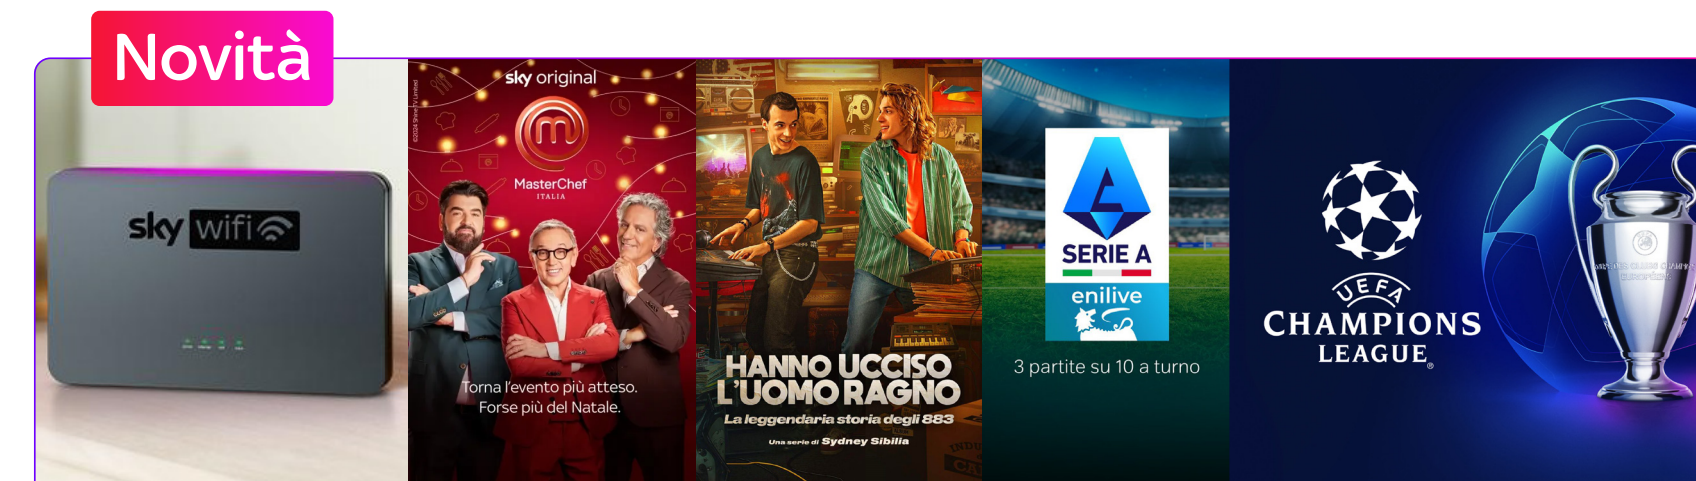

Sky WiFi + TV + Sport

Fibra fino a 1Gb

Modem Sky Wifi Hub

Chiamate illimitate

Sky TV

Sky Stream

Sky GO

Sky Sport

Attivazione
19€ Una Tantum

35,80€
MESE
PER 18 MESI

Dal 19° mese il cliente sarà libero di recedere dall'offerta senza costi oppure potrà rinnovarla secondo le promozioni del momento